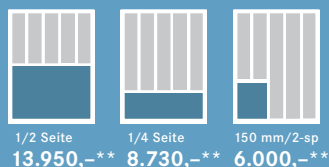

* Durchschnittswert der LZ LänderReport Copytests 2015-2018

**Buchen Sie Ihre Anzeige in
folgenden Formaten:**

Vorteilspaket

Gemeinschafts-Anzeige: 3.375,-

Standard Formate:

Sprechen Sie uns gerne
auf weitere Formate an.